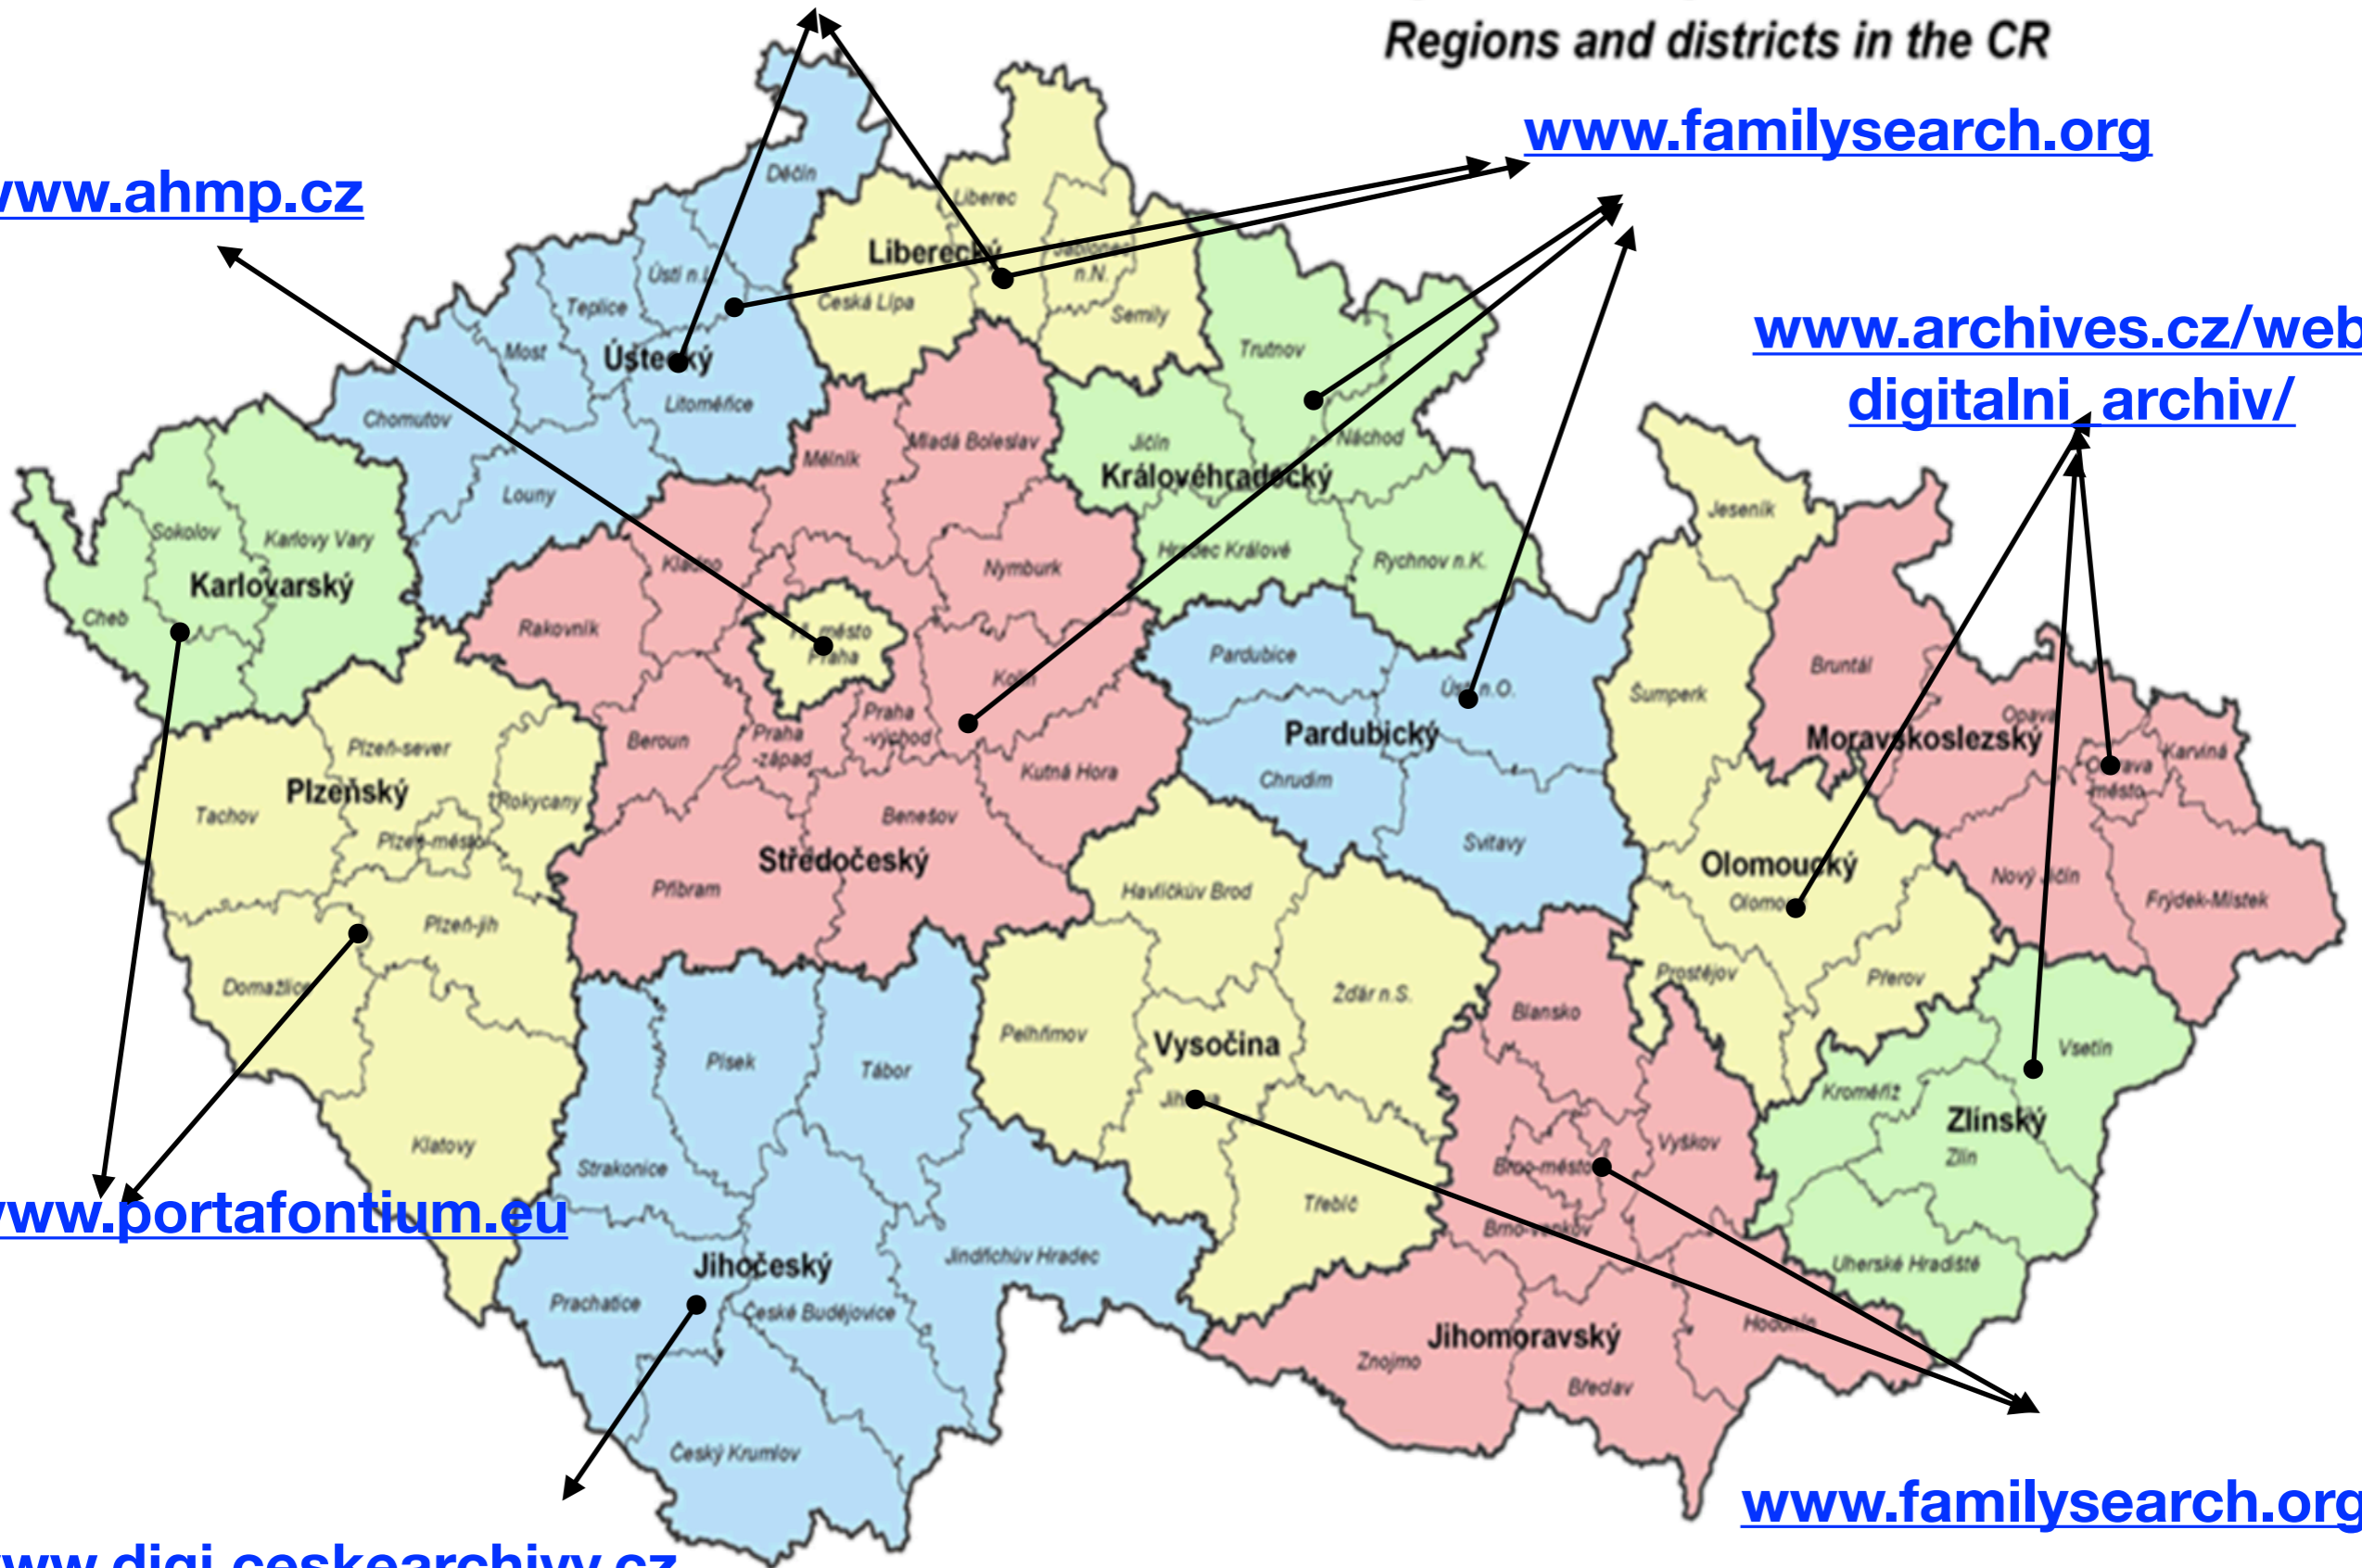

Archivy současných krajů ČR

Mapa krajů ČR

Kraje ČR + příslušný SOA nebo SOkA

Familysearch.org

www.familysearch.org

Jihočeský kraj SOA Třeboň

www.digi.ceskearchivy.cz

Sčítání obyvatel