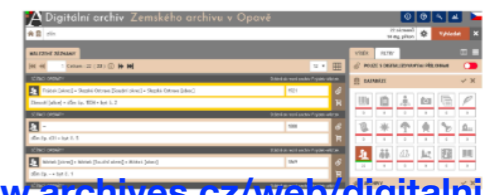

Sčítání obyvatel

Zlínský, Moravskoslezský a Olomoucký kraj ZA Opava

www.archives.cz/web/digitalni-archiv/

Sčítání obyvatel

Středočeský kraj SOA Praha

Kraj Vysočina a Jihomoravský kraj ZA Brno

Královéhradecký a Pardubický kraj SOA Zámrsk